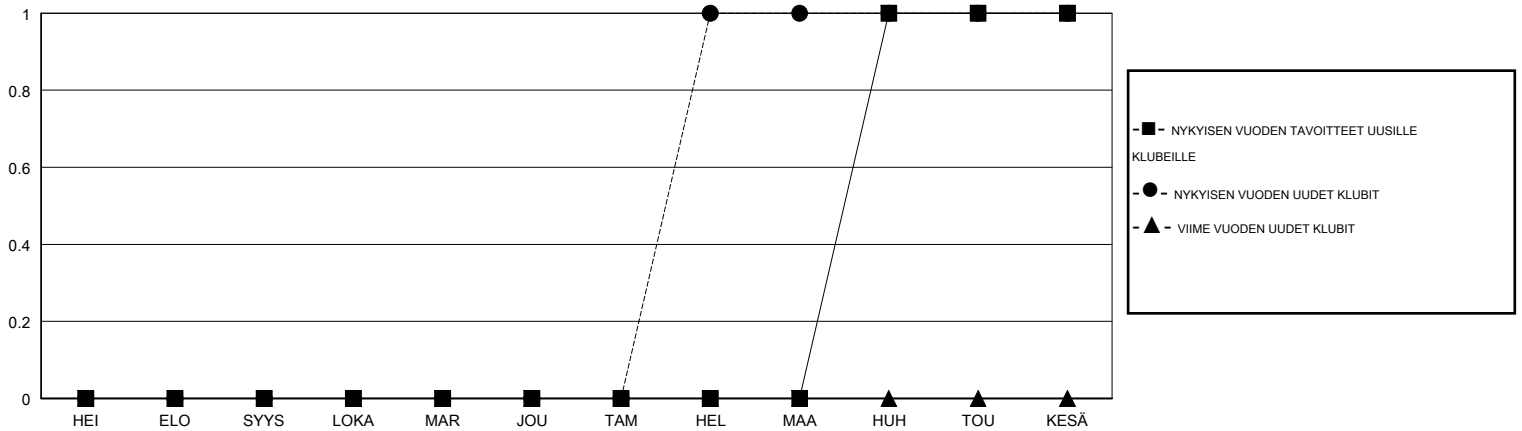

MONTHLY MEMBERSHIP PROGRESS REPORT

District 107 A

Results as of: 06/30/2019

GMT: ANTTI FORSELL

SIJAINI FINLAND

GMT VAALIPIIRI

Klubit				jäsenä			
TULOKSET 2018-2019				TULOKSET 2018-2019			
NELJÄNNES	UUDEN KLUBIN TAVOITE	UUDET KLUBIT	LOPETETUT KLUBIT	NELJÄNNES	JÄSENKASVUN NETTOTAVOITE	TOTEUTUNUT JÄSENKASVU	POISTETUT JÄSENET (mukaan lukien siirrot)
HEI/ELO/SYYS	0	0	0	HEI/ELO/SYYS	-30	22	15
LOKA/MAR/JOU	0	0	0	LOKA/MAR/JOU	-10	30	30
TAM/HEL/MAA	0	1	0	TAM/HEL/MAA	15	56	21
HUH/TOU/KESÄ	1	0	2	HUH/TOU/KESÄ	35	24	86

TAVOITTEET JA UUDET KLUBIT, KUMULATIIVINEN

TAVOITTEET JA JÄSENET, KUMULATIIVINEN

LAKKAUTETUT KLUBIT: 2

53 CLUBS OF 89 LISÄNNYT YHDEN TAI USEAMMAN UUTTA JÄSENTÄ

SUKUPUOLIJAKAUMA

MIES 1,867 (81.92%)
NAINEN 412 (18.08%)