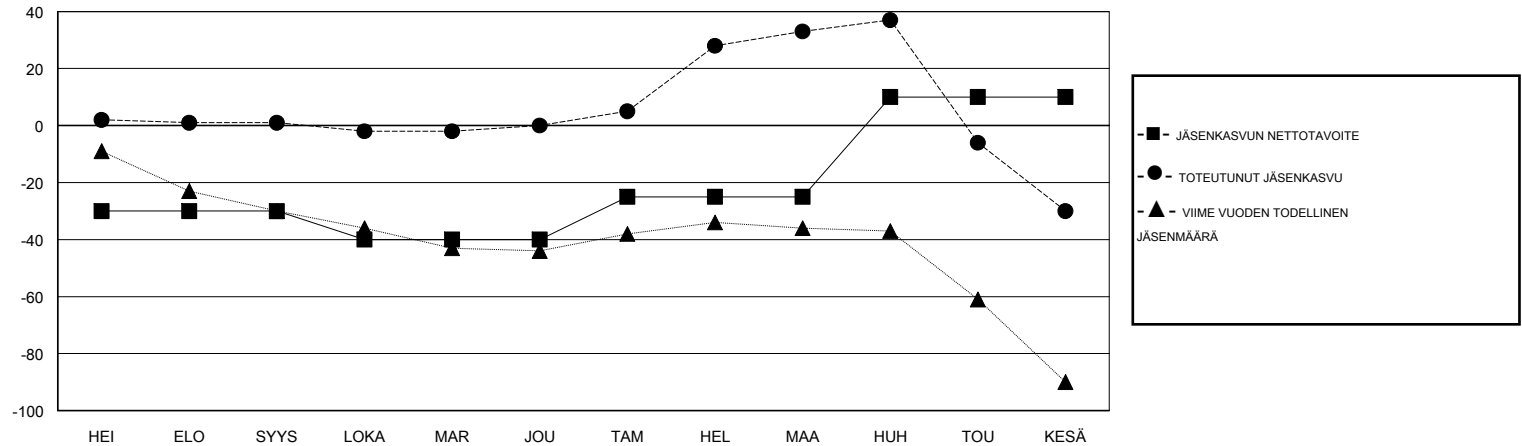

MONTHLY MEMBERSHIP PROGRESS REPORT

District 107 A

Results as of: 06/30/2019

GMT: ANTTI FORSELL

SIJAINI FINLAND

GMT VAALIPIIRI

Klubit				jäsenä			
TULOKSET 2018-2019				TULOKSET 2018-2019			
NELJÄNNES	UUDEN KLUBIN TAVOITE	UUDET KLUBIT	LOPETETUT KLUBIT	NELJÄNNES	JÄSENKASVUN NETTOTAVOITE	TOTEUTUNUT JÄSENKASVU	POISTETUT JÄSENET (mukaan lukien siirrot)
HEI/ELO/SYYS	0	0	0	HEI/ELO/SYYS	-30	22	15
LOKA/MAR/JOU	0	0	0	LOKA/MAR/JOU	-10	30	30
TAM/HEL/MAA	0	1	0	TAM/HEL/MAA	15	56	21
HUH/TOU/KESÄ	1	0	2	HUH/TOU/KESÄ	35	24	86

TAVOITTEET JA UUDET KLUBIT, KUMULATIIVINEN

TAVOITTEET JA JÄSENET, KUMULATIIVINEN

LAKKAUTETUT KLUBIT: 2

53 CLUBS OF 89 LISÄNNYT YHDEN TAI USEAMMAN UUTTA JÄSENTÄ

SUKUPUOLIJAKAUMA

MIES 1,867 (81.92%)
NAINEN 412 (18.08%)